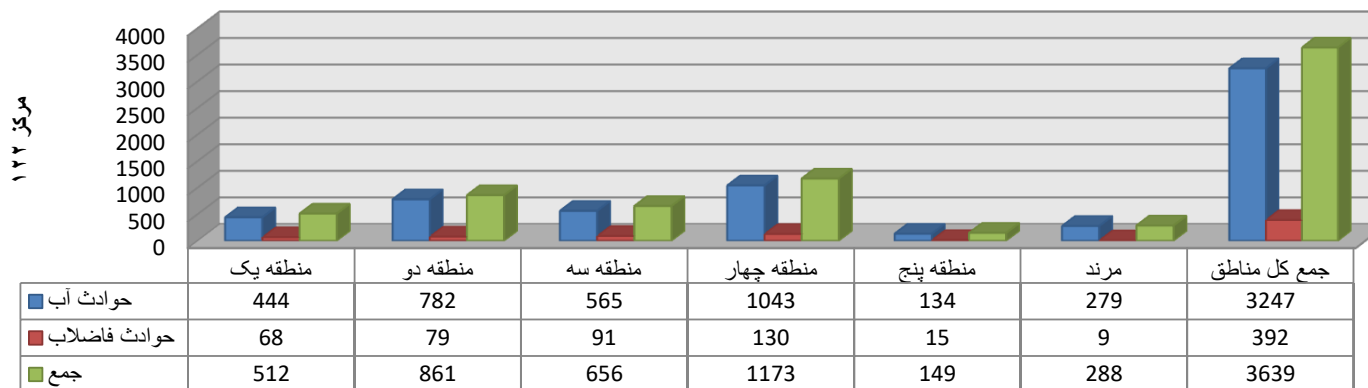

مرکز مدیریت ارتباط با مشتریان (122)

حوادث ثبت شده مرداد ماه سال 1401

منطقه	حوادث آب	حوادث فاضلاب	جمع
منطقه یک	444	68	512
منطقه دو	782	79	861
منطقه سه	565	91	656
منطقه چهار	1043	130	1173
منطقه پنج	134	15	149
مرد	279	9	288
جمع کل مناطق	3247	392	3639

حوادث ثبت شده مرداد ماه سال 1401

تنظیم : سهیل غزنوی

تهیه شده در : مرکز مدیریت ارتباط با مشتریان (122)